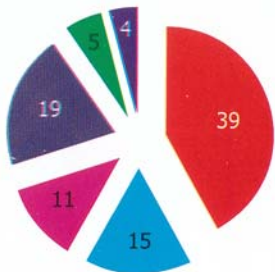

[oplah & wilayah distribusi]

Usia

Keterangan :

- 10-14 tahun 6%
- 15-19 tahun 11%
- 20-24 tahun 15%
- 25-29 tahun 17%
- 30-34 tahun 13%
- 35-39 tahun 12%
- 40-44 tahun 9%
- 45-49 tahun 7%
- 50-54 tahun 5%
- 50+ tahun 5%

Pekerjaan

Keterangan :

- Pegawai Negeri/BUMN 39%
- Pegawai Swasta 15%
- Pengusaha 11%
- Pelajar 19%
- Ibu Rumah Tangga 5%
- Lain-lain 4%

Strata Ekonomi Sosial (SES)

Keterangan :

- A1 18%
- A2 20%
- B 64%
- C1 24%
- C2 8%
- D 4%
- E 1%